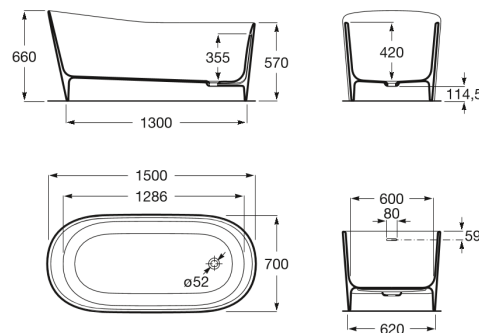

MAUI

ROUND - Bañera de STONEX® ovalada con desagüe click-clack y sifón

MEDIDAS

Longitud 1500 mm
Anchura 700 mm

COLORES Y ACABADOS

0B Beige/Blanco

PVPR (IVA INCLUIDO)

2992,33 €

DIBUJOS TÉCNICOS

CARACTERÍSTICAS

Bañera de STONEX® exenta, de forma ovalada y con desagüe click-clack y sifón.

Aislamiento acústico

Altura de la bañera con faldón instalado (mm): 660

Altura interior (mm): 660

Anchura interior (mm): 700

Capacidad (l): 248

Capacidad (personas): 1

Desagüe: Incluido

Diámetro del desagüe (mm): 52

Estructura de montaje: Sin estructura

Forma: Ovalada

Longitud interior (mm): 1286