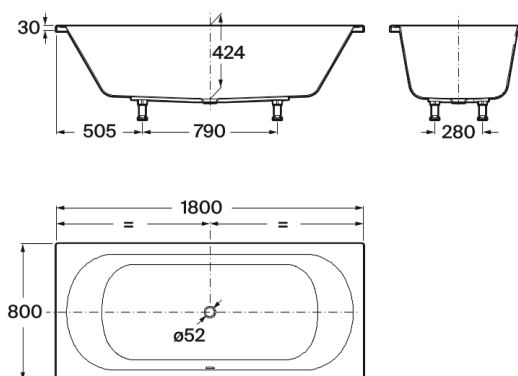

GENOVA

Bañera acrílica rectangular

MEDIDAS

Longitud	1800 mm
Anchura	800 mm
Altura	424 mm

COLORES Y ACABADOS

PVPR (IVA INCLUIDO)

394,46 €

DIBUJOS TÉCNICOS

CARACTERÍSTICAS

- Altura interior (mm): 420
- Anchura interior inferior (mm): 800
- Capacidad (personas): 1
- Desagüe: No incluido
- Estructura de montaje: Con pies
- Forma: Rectangular
- Instalación pies: Pies opcionales
- Longitud interior superior (mm): 1800
- Material: Acrílico
- Tipo de instalación: Con faldón frontal