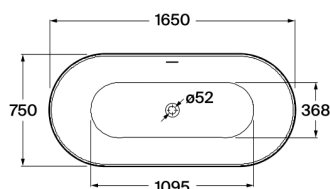

**NOYA**

**Bañera acrílica one-piece con faldón integrado y juego de desagüe**

MEDIDAS

Longitud	1650 mm
Anchura	750 mm
Altura	590 mm

COLORES Y ACABADOS

PVPR (IVA INCLUIDO)

**1875,50 €**

**CARACTERÍSTICAS**

Bañera acrílica one-piece exenta, con faldón integrado y juego de desagüe click-clack y sifón.

Altura interior (mm): 590

Anchura interior inferior (mm): 750

Capacidad (l): 267

Capacidad (personas): 2

Desagüe: Incluido

Forma: Ovalada

Grosor del acrílico: 2.4 mm

Longitud interior superior (mm): 1650

Material: Acrílico

Peso (kg): 42

Tipo de instalación: Exenta

DIBUJOS TÉCNICOS