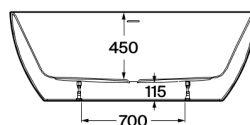

**NOYA**

**Bañera acrílica one-piece con faldón integrado y juego de desagüe**

MEDIDAS

Longitud	1650 mm
Anchura	750 mm
Altura	590 mm

COLORES Y ACABADOS

PVPR (IVA INCLUIDO)

**1875,50 €**

**CARACTERÍSTICAS**

Bañera acrílica one-piece exenta, con faldón integrado y juego de desagüe click-clack y sifón.

Altura interior (mm): 590

Anchura interior inferior (mm): 750

Capacidad (l): 267

Capacidad (personas): 2

Desagüe: Incluido

Forma: Ovalada

Grosor del acrílico: 2.4 mm

Longitud interior superior (mm): 1650

Material: Acrílico

Peso (kg): 42

Tipo de instalación: Exenta

DIBUJOS TÉCNICOS