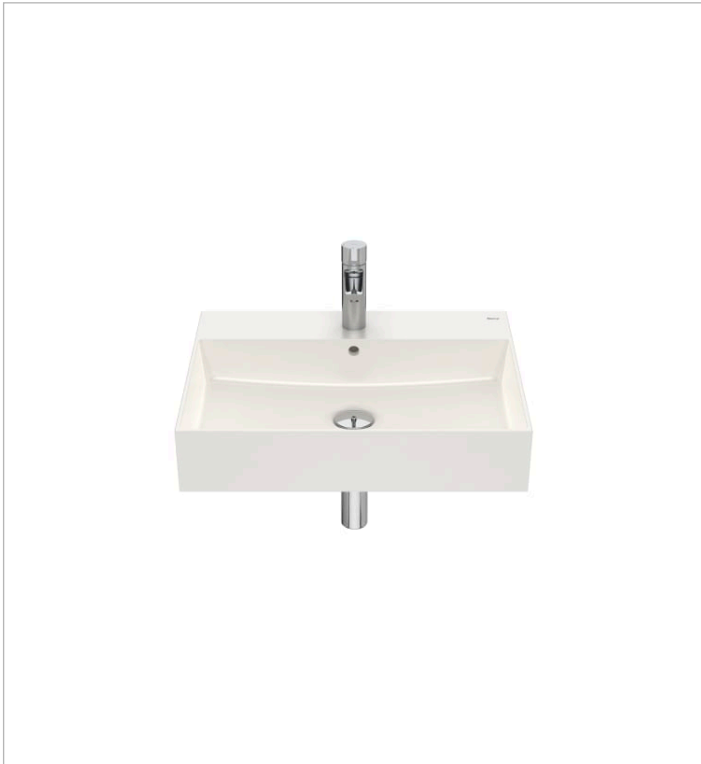

**INSPIRA**

**Lavabo de Fineceramic® mural**

**MEDIDAS**

Longitud	600 mm
Anchura	490 mm
Altura	120 mm

**COLORES Y ACABADOS**

**PVPR (IVA INCLUIDO)**

**504,57 €**

**DIBUJOS TÉCNICOS**

**CARACTERÍSTICAS**

Lavabo de Fineceramic® mural con juego de fijación. No incluye grifería.

Agujeros para grifería: 1 Insinuado, 1 Agujero practicado, 1 Insinuado

Anchura de la cubeta (mm): 352

Capacidad de la cubeta (l): 11,85

## COMPRADOS JUNTOS HABITUALMENTE

Sifón botella de 1 1/4"  
para lavabo. Tubo de 300  
mm

506403810

Desagüe universal para  
lavabo/bidé de 1 1/4" de  
click-clack. Tapón  
cromado Ø40 mm

505400900

Click-clack desagüe  
universal. Tapón cerámico  
Ø65 mm

505401000

Desagüe universal para  
lavabo/bidé de 1 1/4" de  
click-clack. Tapón  
cerámico Ø65 mm

505401100

Sifón botella de 1 1/4"  
para lavabo. Tubo de 250  
mm

506401614