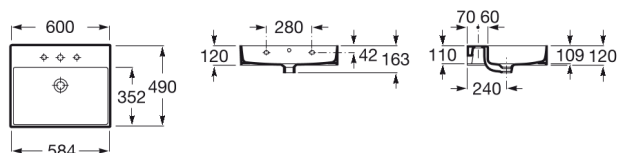

INSPIRA

Lavabo de Fineceramic® mural

MEDIDAS

Longitud	600 mm
Anchura	490 mm
Altura	120 mm

COLORES Y ACABADOS

PVPR (IVA INCLUIDO)

504,57 €

DIBUJOS TÉCNICOS

CARACTERÍSTICAS

Lavabo de Fineceramic® mural con juego de fijación. No incluye grifería.

Agujeros para grifería: 1 Insinuado, 1 Agujero practicado, 1 Insinuado

Anchura de la cubeta (mm): 352

Capacidad de la cubeta (l): 11,85

Conjunto de fijaciones: Incluido

Desagüe: No incluido

Forma: Cuadrado

Longitud de la cubeta (mm): 584

Material: FINECERAMIC®

Posición de la cubeta: Central

Profundidad de la cubeta (mm): 109

Sifón: No incluido

Tipo de instalación: Mural, Sobremueble