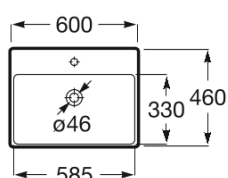

ONA

Lavabo de Fineceramic® mural

MEDIDAS

Longitud	600 mm
Anchura	460 mm
Altura	160 mm

COLORES Y ACABADOS

08 Negro mate

PVPR (IVA INCLUIDO)

254,10 €

DIBUJOS TÉCNICOS

CARACTERÍSTICAS

Lavabo de Fineceramic® mural con juego de fijación. No incluye grifería, pedestal ni semipedestal.

Agujeros para grifería: 1 Agujero en el centro

Capacidad de la cubeta (l): 8

Conjunto de fijaciones: Incluido

Desagüe: No incluido

Forma: Rectangular

Forma interior: Rectangular

Material: FINECERAMIC®

Peso (kg): 17

Posición de la cubeta: Central

Sifón: No incluido