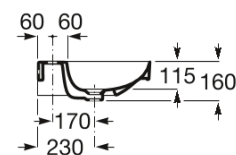

ONA

Lavabo de Fineceramic® mural

MEDIDAS

Longitud	600 mm
Anchura	460 mm
Altura	160 mm

COLORES Y ACABADOS

08 Negro mate

PVPR (IVA INCLUIDO)

254,10 €

DIBUJOS TÉCNICOS

CARACTERÍSTICAS

Lavabo de Fineceramic® mural con juego de fijación. No incluye grifería, pedestal ni semipedestal.

Agujeros para grifería: 1 Agujero en el centro

Capacidad de la cubeta (l): 8

Conjunto de fijaciones: Incluido

Desagüe: No incluido

Forma: Rectangular

Forma interior: Rectangular

Material: FINECERAMIC®

Peso (kg): 17

Posición de la cubeta: Central

Sifón: No incluido