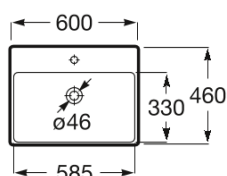

ONA

Lavabo de Fineceramic® mural

MEDIDAS

Longitud	600 mm
Anchura	460 mm
Altura	160 mm

COLORES Y ACABADOS

PVPR (IVA INCLUIDO)

254,10 €

DIBUJOS TÉCNICOS

CARACTERÍSTICAS

Lavabo de Fineceramic® mural con juego de fijación. No incluye grifería, pedestal ni semipedestal.

Agujeros para grifería: 1 Agujero en el centro

Capacidad de la cubeta (l): 8

Conjunto de fijaciones: Incluido

Desagüe: No incluido

Forma: Rectangular

Forma interior: Rectangular

Material: FINECERAMIC®

Peso (kg): 17

Posición de la cubeta: Central

Sifón: No incluido

Tipo de instalación: Mural