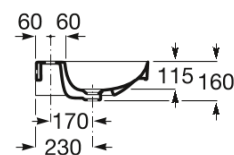

ONA

Lavabo de Fineceramic® mural

MEDIDAS

Longitud	600 mm
Anchura	460 mm
Altura	160 mm

COLORES Y ACABADOS

PVPR (IVA INCLUIDO)

254,10 €

DIBUJOS TÉCNICOS

CARACTERÍSTICAS

Lavabo de Fineceramic® mural con juego de fijación. No incluye grifería, pedestal ni semipedestal.

Agujeros para grifería: 1 Agujero en el centro

Capacidad de la cubeta (l): 8

Conjunto de fijaciones: Incluido

Desagüe: No incluido

Forma: Rectangular

Forma interior: Rectangular

Material: FINECERAMIC®

Peso (kg): 17

Posición de la cubeta: Central

Sifón: No incluido

Tipo de instalación: Mural

Square - Llave de corte
1/2" - 3/8" (válvula
cerámica)
5251679..

Square - Válvula de ángulo
cerámica 1/2" - 1/2"

5251707..

Ona

Simplicidad natural. Ona es para todos los que disfrutan de la fuerza de los paisajes silenciosos, rindiendo homenaje a las diferentes formas de la naturaleza desde nuestro Mediterráneo. Es funcional sin parecer fría, con una estética marcada en línea con la calidez inherente del entorno natural.