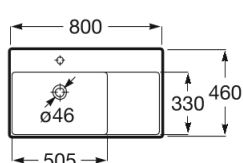

**ONA**

**Lavabo asimétrico de Fineceramic® mural**

**MEDIDAS**

Longitud	800 mm
Anchura	460 mm
Altura	160 mm

**COLORES Y ACABADOS**

62 Blanco mate

PVPR (IVA INCLUIDO)

**296,45 €**

**DIBUJOS TÉCNICOS**

**CARACTERÍSTICAS**

Lavabo asimétrico de Fineceramic® mural con cubeta a la izquierda y con juego de fijación. No incluye grifería.

Agujeros para grifería: 1 Agujero en el centro

Asimétrico

Capacidad de la cubeta (l): 6,9

Conjunto de fijaciones: Incluido

Desagüe: No incluido

Forma: Rectangular

Forma interior: Rectangular

Material: FINECERAMIC®

Peso (kg): 23

Posición de la cubeta: Izquierda

5054015..

Square - Llave de corte 1/2" - 3/8" (válvula cerámica)

5251679..

Square - Válvula de ángulo cerámica 1/2" - 1/2"

5251707..