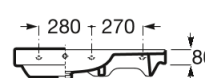

**ONA**

**Lavabo asimétrico de Fineceramic® mural**

**MEDIDAS**

Longitud	800 mm
Anchura	460 mm
Altura	160 mm

**COLORES Y ACABADOS**

62 Blanco mate

PVPR (IVA INCLUIDO)

**296,45 €**

**DIBUJOS TÉCNICOS**

**CARACTERÍSTICAS**

Lavabo asimétrico de Fineceramic® mural con cubeta a la izquierda y con juego de fijación. No incluye grifería.

Agujeros para grifería: 1 Agujero en el centro

Asimétrico

Capacidad de la cubeta (l): 6,9

Conjunto de fijaciones: Incluido

Desagüe: No incluido

Forma: Rectangular

Forma interior: Rectangular

Material: FINECERAMIC®

Peso (kg): 23

Posición de la cubeta: Izquierda

5054015..

Square - Llave de corte 1/2" - 3/8" (válvula cerámica)

5251679..

Square - Válvula de ángulo cerámica 1/2" - 1/2"

5251707..