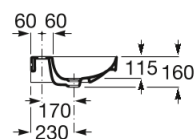

**ONA**

**Lavabo asimétrico de Fineceramic® mural**

**MEDIDAS**

Longitud	800 mm
Anchura	460 mm
Altura	160 mm

**COLORES Y ACABADOS**

62 Blanco mate

PVPR (IVA INCLUIDO)

**296,45 €**

**DIBUJOS TÉCNICOS**

**CARACTERÍSTICAS**

Lavabo asimétrico de Fineceramic® mural con cubeta a la izquierda y con juego de fijación. No incluye grifería.

Agujeros para grifería: 1 Agujero en el centro

Asimétrico

Capacidad de la cubeta (l): 6,9

Conjunto de fijaciones: Incluido

Desagüe: No incluido

Forma: Rectangular

Forma interior: Rectangular

Material: FINECERAMIC®

Peso (kg): 23

Posición de la cubeta: Izquierda

5054015..

Square - Llave de corte 1/2" - 3/8" (válvula cerámica)

5251679..

Square - Válvula de ángulo cerámica 1/2" - 1/2"

5251707..