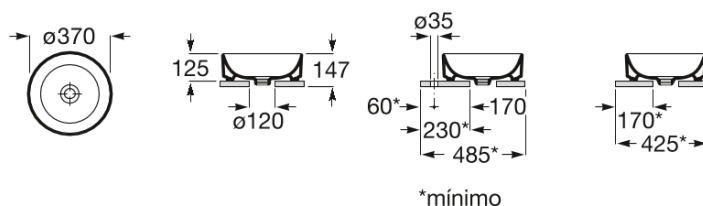

ONA

Lavabo de Fineceramic® de sobre encimera

MEDIDAS

Longitud 370 mm  
 Anchura 370 mm  
 Altura 125 mm

COLORES Y ACABADOS

08 Negro mate

PVPR (IVA INCLUIDO)

254,10 €

DIBUJOS TÉCNICOS

CARACTERÍSTICAS

Lavabo de Fineceramic® de sobre encimera. No incluye grifería.

Agujeros para grifería: Sin agujeros

Capacidad de la cubeta (l): 8

Desagüe: No incluido

Forma: Redondo

Forma interior: Round

Material: FINECERAMIC®

Peso (kg): 10

Posición de la cubeta: Central

Sifón: No incluido

Tipo de instalación: Sobre encimera

COMPRADOS JUNTOS HABITUALMENTE

Pack - mueble base de un cajón para lavabo de sobre encimera y espejo LED Eidos