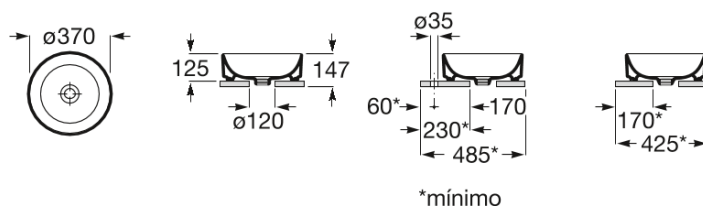

ONA

Lavabo de Fineceramic® de sobre encimera

MEDIDAS

Longitud 370 mm  
 Anchura 370 mm  
 Altura 125 mm

COLORES Y ACABADOS

62 Blanco mate

PVPR (IVA INCLUIDO)

254,10 €

DIBUJOS TÉCNICOS

CARACTERÍSTICAS

Lavabo de Fineceramic® de sobre encimera. No incluye grifería.

Agujeros para grifería: Sin agujeros

Capacidad de la cubeta (l): 8

Desagüe: No incluido

Forma: Redondo

Forma interior: Round

Material: FINECERAMIC®

Peso (kg): 10

Posición de la cubeta: Central

Sifón: No incluido

Tipo de instalación: Sobre encimera

COMPRADOS JUNTOS HABITUALMENTE

Pack - mueble base de un cajón para lavabo de sobre encimera y espejo LED Eidos