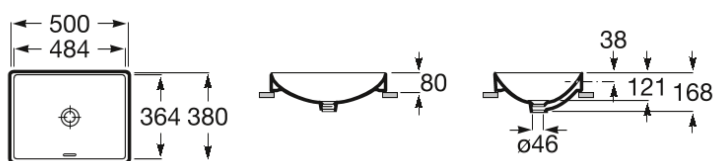

ONA

Lavabo de Fineceramic® de encimera

MEDIDAS

| | |
|----------|--------|
| Longitud | 500 mm |
| Anchura | 380 mm |
| Altura | 80 mm |

COLORES Y ACABADOS

00 Blanco brillo

PVPR (IVA INCLUIDO)

174,24 €

DIBUJOS TÉCNICOS

CARACTERÍSTICAS

Lavabo de Fineceramic® de encimera. No incluye grifería.

Agujeros para grifería: Sin agujeros

Capacidad de la cubeta (l): 4

Forma: Cuadrado

Material: FINECERAMIC®

Parte trasera esmaltada

Peso (kg): 8

Tipo de instalación: De encimera

Tipo de rebosadero: Estándar

COMPRADOS JUNTOS HABITUALMENTE

Grifería para lavabo con caño mezzo, desagüe click-clack y cuerpo liso, Cold Start

5A3C9E..0

Click-clack desagüe universal. Tapón Ø65 mm