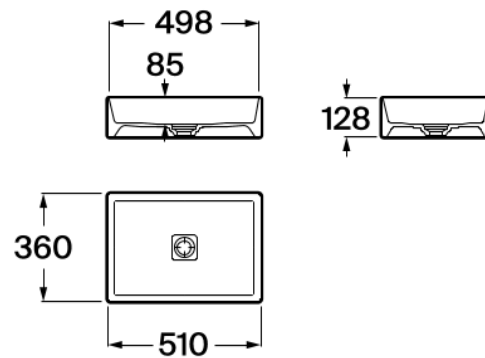

TERRA

Lavabo de Fineceramic® de sobre encimera

MEDIDAS

Longitud	510 mm
Anchura	360 mm
Altura	128 mm

COLORES Y ACABADOS

PVPR (IVA INCLUIDO)

189,97 €

DIBUJOS TÉCNICOS

CARACTERÍSTICAS

Lavabo de Fineceramic® de sobre encimera. No incluye grifería. Incluye tapón fijo abierto cerámico.

Conjunto de fijaciones: No incluido

Desagüe: No incluido

Forma: Rectangular

Forma interior: Rectangular

Lavamanos

Material: FINECERAMIC®

Peso (kg): 7

Posición de la cubeta: Central

Sifón: No incluido

Tipo de corte: Recto

Tipo de instalación: Sobre encimera

Lavabo compacto