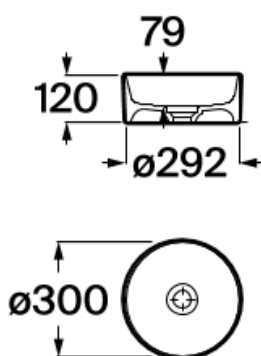

TERRA

Lavabo de Fineceramic® de sobre encimera

MEDIDAS

Longitud	300 mm
Anchura	300 mm
Altura	120 mm

COLORES Y ACABADOS

00 Blanco

PVPR (IVA INCLUIDO)

91,36 €

DIBUJOS TÉCNICOS

CARACTERÍSTICAS

Lavabo de Fineceramic® de sobre encimera. No incluye grifería. Incluye tapón fijo abierto cerámico.

Conjunto de fijaciones: No incluido

Desagüe: No incluido

Forma: Redondo

Forma interior: Round

Lavamanos

Material: FINECERAMIC®

Peso (kg): 5

Posición de la cubeta: Central

Sifón: No incluido

Tipo de corte: Recto

Tipo de instalación: Sobre encimera

Lavabo compacto