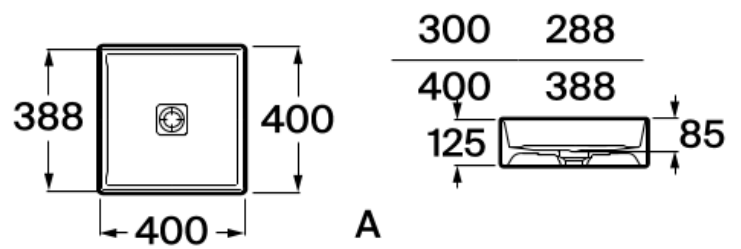

TERRA

Lavabo de Fineceramic® de sobre encimera

MEDIDAS

Longitud	400 mm
Anchura	400 mm
Altura	125 mm

COLORES Y ACABADOS

08 Negro mate

PVPR (IVA INCLUIDO)

164,56 €

DIBUJOS TÉCNICOS

CARACTERÍSTICAS

Lavabo de Fineceramic® de sobre encimera. No incluye grifería. Incluye tapón fijo abierto cerámico.

Conjunto de fijaciones: No incluido

Desagüe: No incluido

Forma: Cuadrado

Forma interior: Square

Lavamanos

Material: FINECERAMIC®

Peso (kg): 6

Posición de la cubeta: Central

Sifón: No incluido

Tipo de corte: Recto

Tipo de instalación: Sobre encimera