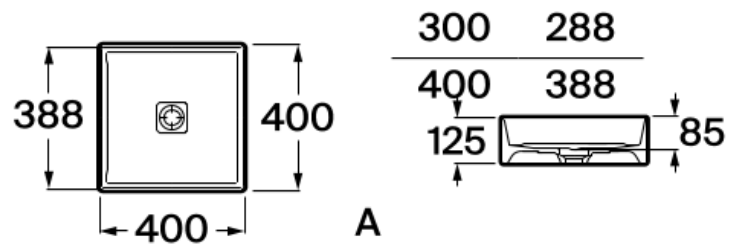

TERRA

Lavabo de Fineceramic® de sobre encimera

MEDIDAS

Longitud	400 mm
Anchura	400 mm
Altura	125 mm

COLORES Y ACABADOS

PVPR (IVA INCLUIDO)

164,56 €

DIBUJOS TÉCNICOS

CARACTERÍSTICAS

Lavabo de Fineceramic® de sobre encimera. No incluye grifería. Incluye tapón fijo abierto cerámico.

Conjunto de fijaciones: No incluido

Desagüe: No incluido

Forma: Cuadrado

Forma interior: Square

Lavamanos

Material: FINECERAMIC®

Peso (kg): 6

Posición de la cubeta: Central

Sifón: No incluido

Tipo de corte: Recto

Tipo de instalación: Sobre encimera

Lavabo compacto