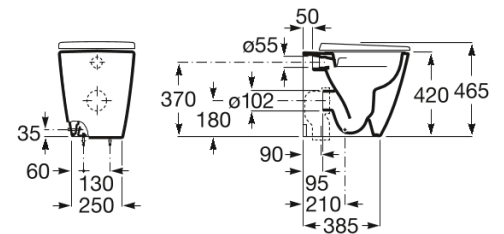

ONA

Taza Roca Rimless® con salida dual para inodoro de tanque alto o tanque empotrable

MEDIDAS

Longitud	360 mm
Anchura	530 mm
Altura	465 mm

COLORES Y ACABADOS

08 Negro mate

PVPR (IVA INCLUIDO)

321,86 €

DIBUJOS TÉCNICOS

CARACTERÍSTICAS

Taza Roca Rimless® con salida dual para inodoro de tanque alto o tanque empotrable. Incluye juego de fijación. Compatible con Sistemas de Instalación Roca Duplo One / Duplo S. Descarga dual 4,5/3L.

Adosado a pared

Forma: Redondo

Peso (Kg): 25

Sistema de descarga: Arrastre

Tipo de instalación: De pie

Tipo de salida: Dual (vario)