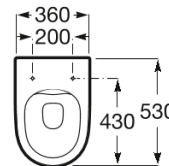

ONA

Taza Roca Rimless® con salida dual para inodoro de tanque alto o tanque empotrable

MEDIDAS

Longitud	360 mm
Anchura	530 mm
Altura	465 mm

COLORES Y ACABADOS

08 Negro mate

PVPR (IVA INCLUIDO)

321,86 €

DIBUJOS TÉCNICOS

CARACTERÍSTICAS

Taza Roca Rimless® con salida dual para inodoro de tanque alto o tanque empotrable. Incluye juego de fijación. Compatible con Sistemas de Instalación Roca Duplo One / Duplo S. Descarga dual 4,5/3L.

Adosado a pared

Forma: Redondo

Peso (Kg): 25

Sistema de descarga: Arrastre

Tipo de instalación: De pie

Tipo de salida: Dual (vario)