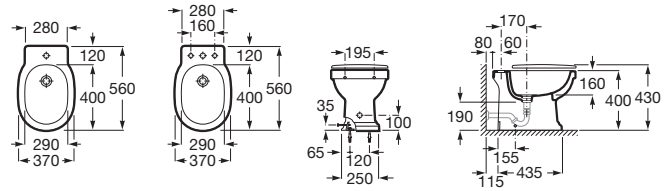

CARMEN

Bidé sin tapa

MEDIDAS

Longitud	370 mm
Anchura	560 mm
Altura	400 mm

COLORES Y ACABADOS

00 Blanco

PVPR (IVA INCLUIDO)

**335,17 €**

DIBUJOS TÉCNICOS

CARACTERÍSTICAS

Bidé sin tapa. Incluye sistema de fijación. No incluye grifería, desagüe ni sifón curvo.

Agujeros para grifería: 1 Agujero

Forma: Redondo

Tapa: Tapa no incluida

Tipo de instalación: De pie