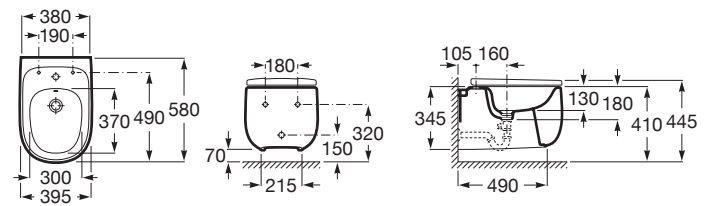

BEYOND

Bidé suspendido sin tapa

MEDIDAS

Longitud	395 mm
Anchura	580 mm
Altura	345 mm

COLORES Y ACABADOS

PVPR (IVA INCLUIDO)

954,69 €

DIBUJOS TÉCNICOS