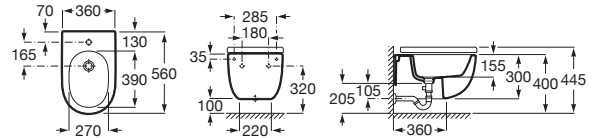

Capacidad del bidé (l): 7

Conjunto de fijaciones: Incluido

Forma: Redondo

Peso (Kg): 21

Tapa: Tapa no incluida

Tipo de instalación: Suspendido

COMPATIBLE

Meridian