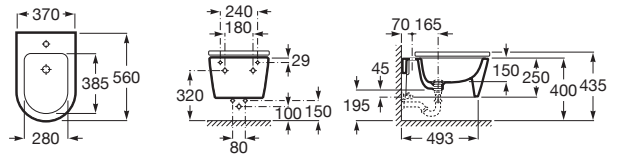

INSPIRA

ROUND - Bidé suspendido sin tapa

MEDIDAS

Longitud	370 mm
Anchura	560 mm
Altura	400 mm

COLORES Y ACABADOS

PVPR (IVA INCLUIDO)

314,60 €

DIBUJOS TÉCNICOS

Capacidad del bidé (l): 7,2

Conjunto de fijaciones: Incluido

Forma: Redondo

Tapa: Tapa no incluida

Tipo de instalación: Suspendido

COMPATIBLE

ROUND - Tapa de SUPRALIT® para bidé con caída amortiguada

806522..B