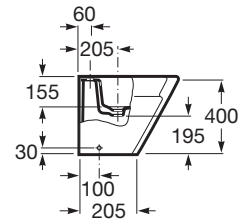

HALL

Bidé compacto adosado a pared sin tapa

MEDIDAS

Longitud	355 mm
Anchura	525 mm
Altura	400 mm

COLORES Y ACABADOS

00 Blanco

PVPR (IVA INCLUIDO)

285,56 €

DIBUJOS TÉCNICOS

CARACTERÍSTICAS

Bidé compacto adosado a pared sin tapa. Incluye sifón curvo, manguito y juego de fijación. No incluye grifería.

Adosado a pared

Agujeros para grifería: 1 Agujero

Conjunto de fijaciones: Incluido

Forma: Cuadrado

Tapa: Tapa no incluida

Tipo de instalación: De pie

Bidé compacto

INCLUYE

Sifón curvo de 11/4" para bidé

506402210

COMPATIBLE