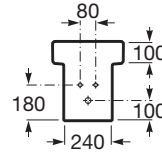

HALL

Bidé compacto adosado a pared sin tapa

MEDIDAS

Longitud	355 mm
Anchura	525 mm
Altura	400 mm

COLORES Y ACABADOS

00 Blanco

PVPR (IVA INCLUIDO)

285,56 €

DIBUJOS TÉCNICOS

CARACTERÍSTICAS

Bidé compacto adosado a pared sin tapa. Incluye sifón curvo, manguito y juego de fijación. No incluye grifería.

Adosado a pared

Agujeros para grifería: 1 Agujero

Conjunto de fijaciones: Incluido

Forma: Cuadrado

Tapa: Tapa no incluida

Tipo de instalación: De pie

Bidé compacto

INCLUYE

Sifón curvo de 11/4" para bidé

506402210

COMPATIBLE