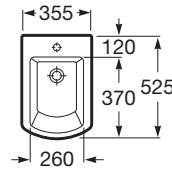

HALL

Bidé compacto adosado a pared sin tapa

MEDIDAS

Longitud	355 mm
Anchura	525 mm
Altura	400 mm

COLORES Y ACABADOS

00 Blanco

PVPR (IVA INCLUIDO)

285,56 €

DIBUJOS TÉCNICOS

CARACTERÍSTICAS

Bidé compacto adosado a pared sin tapa. Incluye sifón curvo, manguito y juego de fijación. No incluye grifería.

Adosado a pared

Agujeros para grifería: 1 Agujero

Conjunto de fijaciones: Incluido

Forma: Cuadrado

Tapa: Tapa no incluida

Tipo de instalación: De pie

Bidé compacto

INCLUYE

Sifón curvo de 11/4" para bidé

506402210

COMPATIBLE