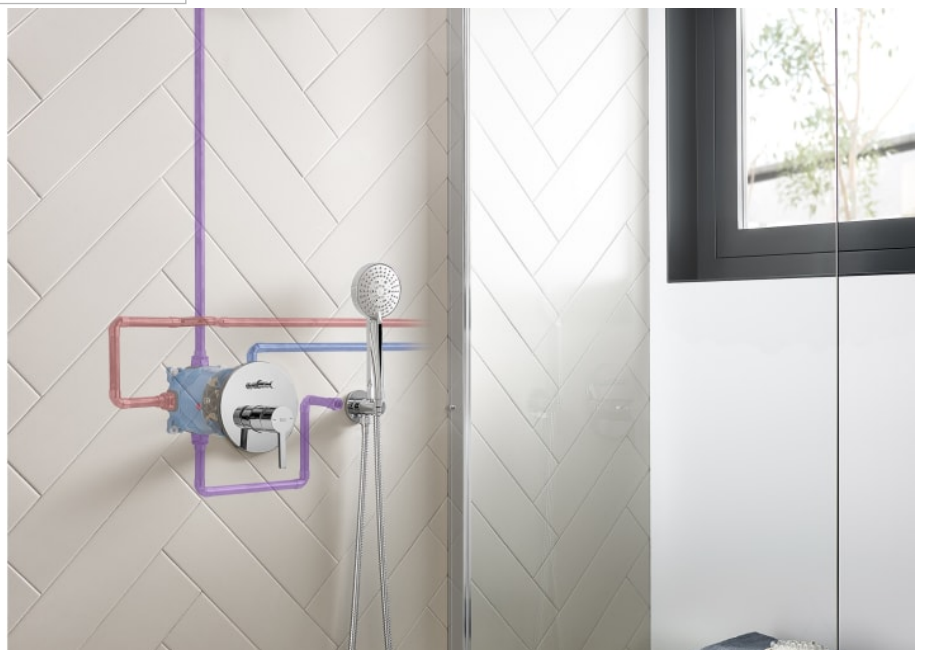

ROCABOX**Round - Kit florón de alargó (20 mm)**

PVPR (IVA INCLUIDO)

125,84 €**CARACTERÍSTICAS**

Kit florón de alargó (20 mm). Para instalaciones que superan el rango mínimo de empotramiento (70 mm), permitiendo su correcta instalación sin necesidad de corregir obra con un nuevo rango de empotramiento de 70 mm a 50 mm.

Tipo de instalación: Empotrada

COMPRADOS JUNTOS HABITUALMENTE

RocaBox universal para
instalaciones empotradas.
A completar con grifería
no incluida

525869403

RocaBox

Roca presenta RocaBox, la solución Universal para todo tipo de instalaciones empotradas. Una solución fácil de instalar, cómoda, compacta y versátil, para todo tipo de paredes. Con una mínima profundidad de instalación y universal. Válida para cuerpos termostáticos y monomandos, de ducha o baño-ducha. RocaBox la solución ideal para ducha o baño-ducha empotrada.