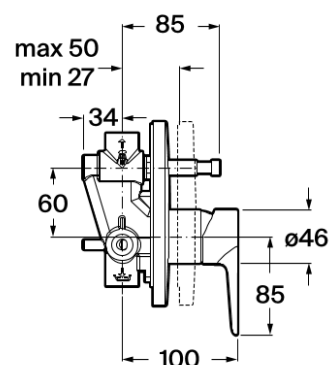

MONODIN

**Grifería empotrable para baño-ducha (2 vías)
con inversor automático**

PVPR (IVA INCLUIDO)

227,48 €

DIBUJOS TÉCNICOS

CARACTERÍSTICAS

- Garantía: 5 años
- Inversor: Automático
- Lugar de instalación: Ducha
- Posición del tirador: Superior
- Tipo de cartucho: Cerámica monomando
- Tipo de grifería: Monomando
- Tipo de grifería: Monomando
- Tipo de instalación: Empotrada