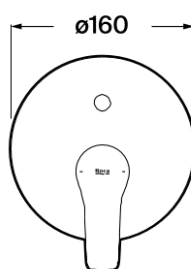

MONODIN

**Grifería empotrable para baño-ducha (2 vías)
con inversor automático**

PVPR (IVA INCLUIDO)

227,48 €

DIBUJOS TÉCNICOS

CARACTERÍSTICAS

- Garantía: 5 años
- Inversor: Automático
- Lugar de instalación: Ducha
- Posición del tirador: Superior
- Tipo de cartucho: Cerámica monomando
- Tipo de grifería: Monomando
- Tipo de grifería: Monomando
- Tipo de instalación: Empotrada