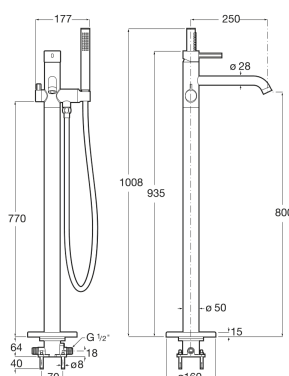

## Grifería de pie para baño-ducha con inversor automático

PVPR (IVA INCLUIDO)

1960,20 €

DIBUJOS TÉCNICOS

### CARACTERÍSTICAS

Grifería de pie para baño-ducha con inversor automático, ducha de mano y flexible de 1,50 m, soporte articulado y columnas verticales de alimentación. A completar con Box instalación para columna de pie para bañera (A525231803)

Caudal (l/min a 3 bares): 20

Inversor: Manual

Lugar de instalación: Bañera

Posición del tirador: Superior

Tipo de cartucho: Cerámico

Tipo de desagüe: Desagüe no incluido

Tipo de grifería: Monomando

Tipo de instalación: De pie