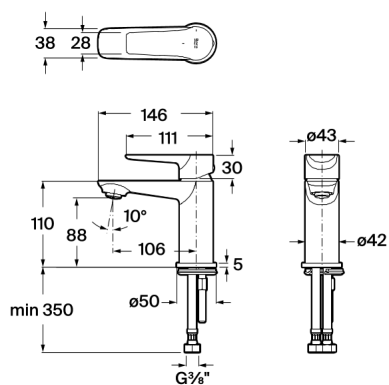

MONODIN

Grifería para lavabo con cuerpo liso. Cold Start

PVPR (IVA INCLUIDO)

87,12 €

DIBUJOS TÉCNICOS

CARACTERÍSTICAS

Grifería para lavabo con cuerpo liso, aireador y enlaces de alimentación flexibles. No incluye desagüe click-clack. Apertura en agua fría.

Ahorro de agua y energía

Apertura frontal en agua fría

Caudal (l/min a 3 bares): 5

Enlaces de alimentación flexibles incluidos

Garantía: 5 años

Grifo (agua fría)

Lugar de instalación: Lavabo

Posición del tirador: Superior