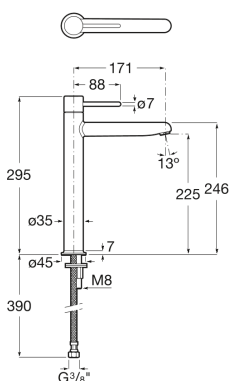

NU

Grifería para lavabo con cuerpo liso y caño alto. Cold Start. Maneta Pin

PVPR (IVA INCLUIDO)

494,89 €

DIBUJOS TÉCNICOS

**CARACTERÍSTICAS**

Grifería para lavabo con cuerpo liso, caño alto y enlaces de alimentación flexibles. Apertura en agua fría. Maneta Pin.

Click-clack desagüe  
universal. Tapón cerámico  
Ø65 mm

5054015..