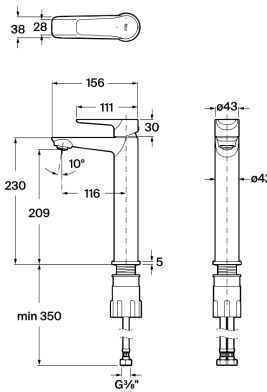

MONODIN

Grifería para lavabo con caño alto y cuerpo liso. Cold Start

PVPR (IVA INCLUIDO)

223,85 €

DIBUJOS TÉCNICOS

CARACTERÍSTICAS

Grifería para lavabo con caño alto, cuerpo liso, aireador y enlaces de alimentación flexibles. No incluye desagüe click-clack. Apertura en agua fría.

Ahorro de agua y energía

Apertura frontal en agua fría

Caudal (l/min a 3 bares): 5

Caño alto

Enlaces de alimentación flexibles incluidos

Garantía: 5 años

Grifo (agua fría)

Lugar de instalación: Lavabo

Posición del tirador: Superior

Tipo de aireador: Coin slot

Tipo de cartucho: Cerámica monomando

Tipo de desagüe: Desagüe no incluido

Tipo de grifería: Monomando

Tipo de grifería: Monomando

Tipo de instalación: De repisa