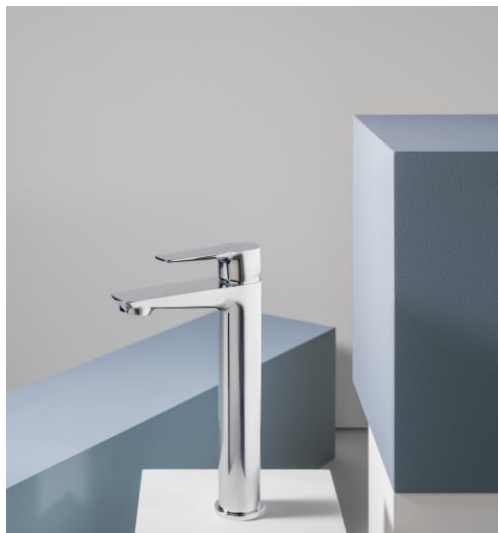

MONODIN

Grifería para lavabo con caño alto y cuerpo liso. Cold Start

PVPR (IVA INCLUIDO)

223,85 €

DIBUJOS TÉCNICOS

CARACTERÍSTICAS

Grifería para lavabo con caño alto, cuerpo liso, aireador y enlaces de alimentación flexibles. No incluye desagüe click-clack. Apertura en agua fría.

Ahorro de agua y energía

Apertura frontal en agua fría

Caudal (l/min a 3 bares): 5

Caño alto

Enlaces de alimentación flexibles incluidos

Garantía: 5 años

Grifo (agua fría)

Lugar de instalación: Lavabo

Posición del tirador: Superior

Tipo de aireador: Coin slot

Tipo de cartucho: Cerámica monomando

Tipo de desagüe: Desagüe no incluido

Tipo de grifería: Monomando

Tipo de grifería: Monomando

Tipo de instalación: De repisa

Evershine

SoftTurn

Monodin

Curvas suaves y formas redondeadas se entremezclan en una colección que apuesta por la simplicidad y la elegancia con el fin de dar solución a espacios de baño contemporáneos. Los modelos de lavabo de esta colección forman parte de las innovadoras griferías de Roca con apertura frontal en agua fría para un mayor ahorro energético.