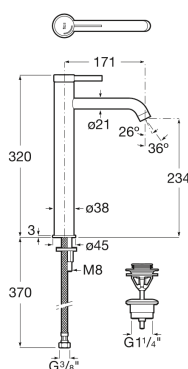

ONA

Grifería para lavabo con caño alto y cuerpo liso. Cold Start

PVPR (IVA INCLUIDO)

585,64 €

DIBUJOS TÉCNICOS

CARACTERÍSTICAS

Grifería para lavabo con caño alto, cuerpo liso, desagüe click-clack y enlaces de alimentación flexibles. Apertura en agua fría.

Ahorro de agua y energía

Apertura frontal en agua fría

Caudal (l/min a 3 bares): 5

Caño alto

Desagüe click-clack

Enlaces de alimentación flexibles incluidos

Lugar de instalación: Lavabo

Posición del tirador: Superior

Rosca de la toma de agua: 3/8"

Tipo de desagüe: Desagüe click-clack

Tipo de grifería: Monomando

Tipo de instalación: De repisa

Evershine

SoftTurn

DIAGRAMA DE FLUJO

COMPRADOS JUNTOS HABITUALMENTE