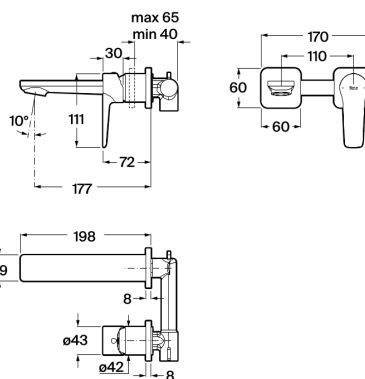

MONODIN

Grifería empotrable para lavabo

PVPR (IVA INCLUIDO)

274,67 €

DIBUJOS TÉCNICOS

CARACTERÍSTICAS

Grifería empotrable para lavabo. Cuerpo empotrable universal incluido.

Caudal (l/min a 3 bares): 5

Garantía: 5 años

Lugar de instalación: Lavabo

Posición del tirador: Superior

Tipo de cartucho: Cerámica monomando

Tipo de grifería: Monomando

Tipo de grifería: Monomando

Tipo de instalación: Mural

Evershine