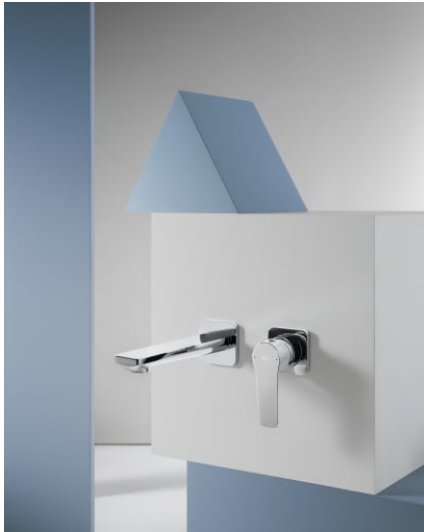

MONODIN

Grifería empotrable para lavabo

PVPR (IVA INCLUIDO)

274,67 €

DIBUJOS TÉCNICOS

CARACTERÍSTICAS

Grifería empotrable para lavabo. Cuerpo empotrable universal incluido.

Caudal (l/min a 3 bares): 5

Garantía: 5 años

Lugar de instalación: Lavabo

Posición del tirador: Superior

Tipo de cartucho: Cerámica monomando

Tipo de grifería: Monomando

Tipo de grifería: Monomando

Tipo de instalación: Mural

Evershine

SoftTurn

Monodin

Curvas suaves y formas redondeadas se entremezclan en una colección que apuesta por la simplicidad y la elegancia con el fin de dar solución a espacios de baño contemporáneos. Los modelos de lavabo de esta colección forman parte de las innovadoras griferías de Roca con apertura frontal en agua fría para un mayor ahorro energético.