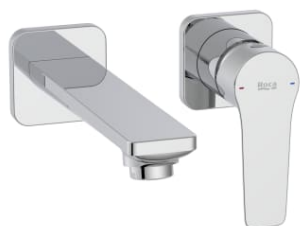

MONODIN

Grifería empotrable para lavabo

PVPR (IVA INCLUIDO)

274,67 €

DIBUJOS TÉCNICOS

CARACTERÍSTICAS

Grifería empotrable para lavabo. Cuerpo empotrable universal incluido.

Caudal (l/min a 3 bares): 5

Garantía: 5 años

Lugar de instalación: Lavabo

Posición del tirador: Superior

Tipo de cartucho: Cerámica monomando

Tipo de grifería: Monomando

Tipo de grifería: Monomando

Tipo de instalación: Mural

Evershine

SoftTurn

Monodin

Curvas suaves y formas redondeadas se entremezclan en una colección que apuesta por la simplicidad y la elegancia con el fin de dar solución a espacios de baño contemporáneos. Los modelos de lavabo de esta colección forman parte de las innovadoras griferías de Roca con apertura frontal en agua fría para un mayor ahorro energético.