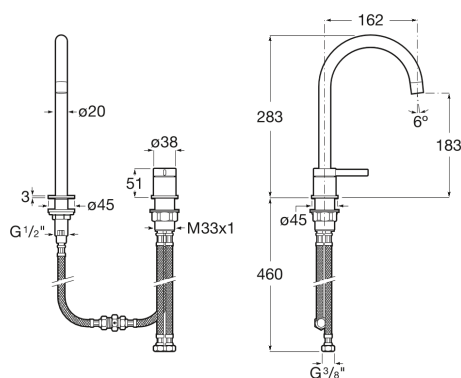

ONA

Grifería para lavabo con maneta de repisa, cuerpo liso y desagüe click-clack

PVPR (IVA INCLUIDO)

400,51 €

DIBUJOS TÉCNICOS

CARACTERÍSTICAS

Grifería para lavabo con maneta de repisa, cuerpo liso, desagüe click-clack y enlaces de alimentación flexibles. Altura del caño 283 mm.

Ahorro de agua y energía

Caudal (l/min a 3 bares): 5

Caño fijo

Desagüe click-clack

Enlaces de alimentación flexibles incluidos

Lugar de instalación: Lavabo

Nivel acústico (dB): Grupo 1 (Hasta 20 dB)

Rosca de la toma de agua: 3/8"

Tipo de aireador: Honeycomb PCA

Tipo de cartucho: Cerámico

Tipo de desagüe: Desagüe click-clack

Tipo de grifería: Monomando

Tipo de instalación: De repisa

Evershine

DIAGRAMA DE FLUJO

Ona