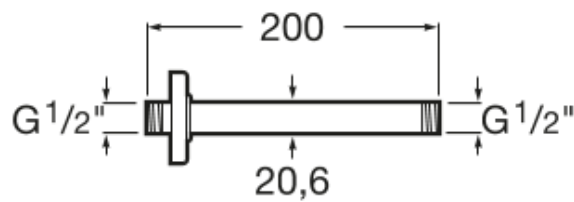

Brazo de techo para rociador de 200 mm

PVPR (IVA INCLUIDO)

147,62 €

DIBUJOS TÉCNICOS

CARACTERÍSTICAS

Brazo de techo para rociador.

COMPRADOS JUNTOS HABITUALMENTE

Rociador circular de pared
o techo orientable de
latón cromado

5B3950..0

Rociador cuadrado de
pared o techo orientable
de latón cromado

5B4050..0