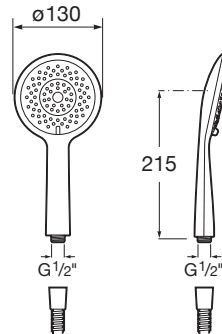

SENSUM

ROUND 130 - Ducha de mano con 4 funciones

PVPR (IVA INCLUIDO)

109,50 €

DIBUJOS TÉCNICOS

CARACTERÍSTICAS

ROUND 130 - Ducha de mano con 4 funciones: Rain, NightRain, Pulse y Tonic.

Diámetro (mm): 130

COMPATIBLE

Barra de ducha de 800 mm regulable en altura, con soporte regulable para ducha de mano

5B0405..0

ROUND - Soporte mural redondo

5B1350..0

Flexo metálico universal de 1,70 m

5B3850..0