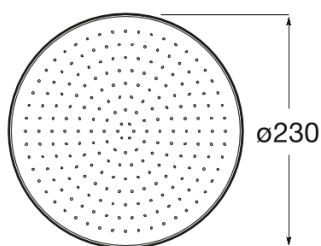

RAINSENSE

Rociador circular con frontal de silicona

MEDIDAS

Longitud 230 mm
Anchura 230 mm

COLORES Y ACABADOS

VA Oro cepillado

PVPR (IVA INCLUIDO)

136,73 €

DIBUJOS TÉCNICOS

CARACTERÍSTICAS

Grifería empotrable para baño-ducha (2 vías) con inversor automático. A completar con RocaBox A525869403.

Anchura del rociador (mm): 230

Caudal (l/min a 3 bares): 8

Diámetro del rociador (mm): 230

Forma del rociador: Circular

Limitador de caudal

Longitud del rociador (mm): 230

Número de funciones: 1

EasyClean®

COMPRADOS JUNTOS HABITUALMENTE

Brazo de pared para
rociador de 300 mm

5B0150C00