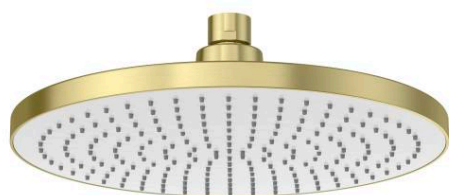

RAINSENSE

Rociador circular con frontal de silicona

MEDIDAS

Longitud 230 mm
Anchura 230 mm

COLORES Y ACABADOS

VA Oro cepillado

PVPR (IVA INCLUIDO)

136,73 €

DIBUJOS TÉCNICOS

CARACTERÍSTICAS

Grifería empotrable para baño-ducha (2 vías) con inversor automático. A completar con RocaBox A525869403.

Anchura del rociador (mm): 230

Caudal (l/min a 3 bares): 8

Diámetro del rociador (mm): 230

Forma del rociador: Circular

Limitador de caudal

Longitud del rociador (mm): 230

Número de funciones: 1

EasyClean®

COMPRADOS JUNTOS HABITUALMENTE

Brazo de pared para
rociador de 300 mm

5B0150C00

Brazo de techo para
rociador de 300 mm

5B0650C00

Rainsense

Completa gama de rociadores de ducha para techo o pared. Incorpora el sistema Easyclean para una fácil limpieza de los residuos calcáreos.