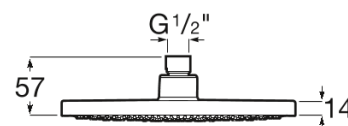

RAINSENSE

Rociador circular con frontal de silicona

MEDIDAS

Longitud 230 mm
Anchura 230 mm

COLORES Y ACABADOS

VA Oro cepillado

PVPR (IVA INCLUIDO)

136,73 €

DIBUJOS TÉCNICOS

CARACTERÍSTICAS

Grifería empotrable para baño-ducha (2 vías) con inversor automático. A completar con RocaBox A525869403.

Anchura del rociador (mm): 230

Caudal (l/min a 3 bares): 8

Diámetro del rociador (mm): 230

Forma del rociador: Circular

Limitador de caudal

Longitud del rociador (mm): 230

Número de funciones: 1

EasyClean®

COMPRADOS JUNTOS HABITUALMENTE

Brazo de pared para
rociador de 300 mm

5B0150C00