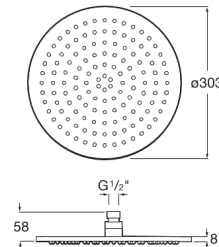

RAINDREAM

Rociador circular de pared o techo orientable de latón cromado

MEDIDAS

Longitud 300 mm
Anchura 300 mm

COLORES Y ACABADOS

 SM Acabado acero inoxidable

PVPR (IVA INCLUIDO)

381,15 €

DIBUJOS TÉCNICOS

CARACTERÍSTICAS

Rociador circular de pared o techo orientable de latón cromado. Función Rain. No incluye kit/brazo soporte a pared / techo. Acabados Everlux.

Anchura del rociador (mm): 300

Diámetro del rociador (mm): 300

Forma del rociador: Circular

Longitud del rociador (mm): 300

Número de funciones: 1

EasyClean®

COMPRADOS JUNTOS HABITUALMENTE

Brazo de pared para
rociador de 400 mm

5B0250..0