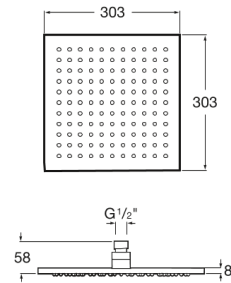

RAINDREAM

Rociador cuadrado de pared o techo orientable de latón cromado

MEDIDAS

Longitud 300 mm
Anchura 300 mm

COLORES Y ACABADOS

SM Acabado acero inoxidable

PVPR (IVA INCLUIDO)

448,91 €

DIBUJOS TÉCNICOS

CARACTERÍSTICAS

Rociador cuadrado de pared o techo orientable de latón cromado. Función Rain. No incluye kit/brazo soporte a pared / techo. Acabados Everlux.

Anchura del rociador (mm): 300

Diámetro del rociador (mm): 300

Forma del rociador: Cuadrado

Longitud del rociador (mm): 300

Número de funciones: 1

EasyClean®

COMPRADOS JUNTOS HABITUALMENTE

Brazo de pared para
rociador de 400 mm

5B0250..0