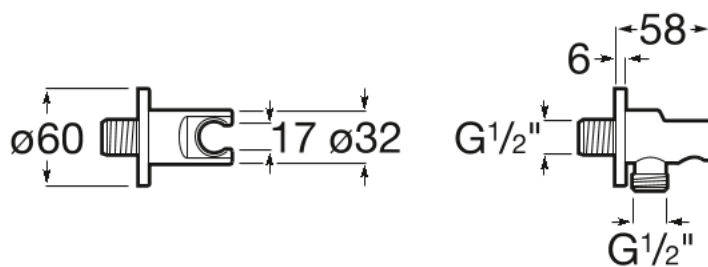

**AQUA**

**Toma de agua de 1/2" para flexible de ducha con soporte para ducha de mano integrado**

PVPR (IVA INCLUIDO)

**93,77 €**

**DIBUJOS TÉCNICOS**

**CARACTERÍSTICAS**

Toma de agua de 1/2" para flexible de ducha con soporte para ducha de mano integrado.

Peso neto (kg): 0,23

## COMPRADOS JUNTOS HABITUALMENTE

Mezclador termostático empotrable para baño-ducha (2 vías) con inversor automático. Incluye subconjunto empotrable y rosetón

5A2K18C00

Grifería termostática empotrable para baño-ducha de 2 vías con desviador-regulador de caudal. Incluye cuerpo empotrable.

5A2K18..0

Grifería termostática empotrable para ducha de 1 vía. Incluye cuerpo empotrable.

5A2M18C00

Flexible metálico 1/2" universal de 1,70 m

5B3850..0