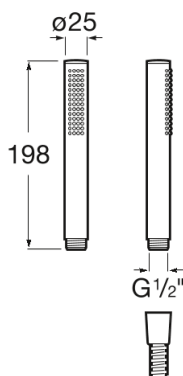

STELLA

Stick Round - Ducha de mano con 1 función

PVPR (IVA INCLUIDO)

103,09 €

DIBUJOS TÉCNICOS

CARACTERÍSTICAS

Ducha de mano con 1 función.

Diámetro (mm): 25