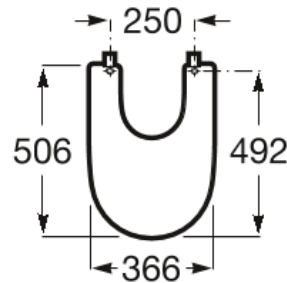

ONA

Tapa de Supralit® para bidé con caída amortiguada

MEDIDAS

Longitud	506 mm
Anchura	366 mm
Altura	44 mm

COLORES Y ACABADOS

08 Negro mate

PVPR (IVA INCLUIDO)

160,93 €

DIBUJOS TÉCNICOS

CARACTERÍSTICAS

Tapa de Supralit® para bidé con caída amortiguada.

Adecuado para: Bidé

EasyFix

Forma: Redonda

Fácil extracción

Material de las bisagras: Acero inoxidable