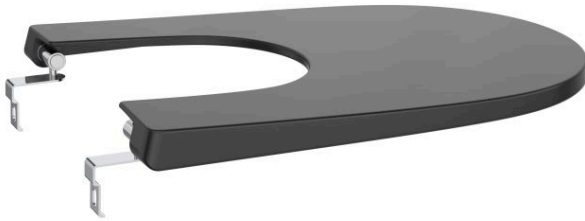

ONA

Tapa de Supralit® para bidé con caída amortiguada

MEDIDAS

Longitud	506 mm
Anchura	366 mm
Altura	44 mm

COLORES Y ACABADOS

08 Negro mate

PVPR (IVA INCLUIDO)

160,93 €

DIBUJOS TÉCNICOS

CARACTERÍSTICAS

Tapa de Supralit® para bidé con caída amortiguada.

Adecuado para: Bidé

EasyFix

Forma: Redonda

Fácil extracción

Material de las bisagras: Acero inoxidable

Supralit®

Material antibacteriano

EasyClean®

Cierre con caída amortiguada SoftClose

COMPRADOS JUNTOS HABITUALMENTE

Bidé adosado a pared sin tapa

357687..0

Bidé suspendido sin tapa