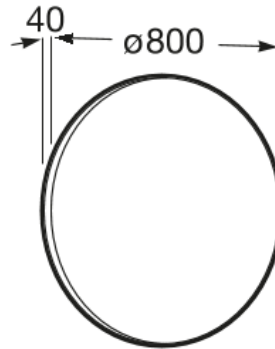


**LUNA****Frame - Espejo circular**

PVPR (IVA INCLUIDO)

256,52 €

DIBUJOS TÉCNICOS

**CARACTERÍSTICAS**

Espejo circular.

Forma: Redondo

Material del marco: Metal