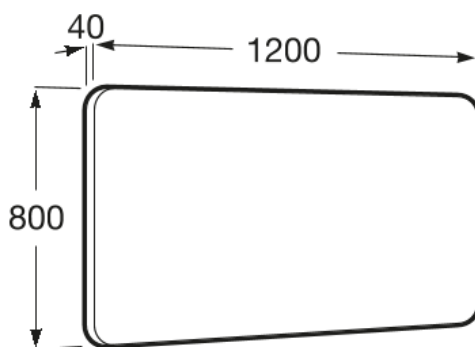

**LUNA**

Frame Ambient - Espejo rectangular con luz perimetral. Temperatura de color: 3000K

PVPR (IVA INCLUIDO)

**450,12 €**

**DIBUJOS TÉCNICOS**

**CARACTERÍSTICAS**

Espejo rectangular con luz perimetral. Temperatura de color: 3000K.

Forma: Rectangular

Material del marco: Metal

Posición de la luz ambiental: Perimetral

Potencia de la luz ambiental (W): 22

Tipo de instalación: Mural

Tipo de luz ambiental: Led

Índice de Protección de la luz: IP 44