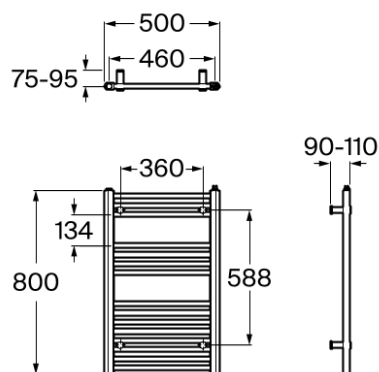

**VICTORIA**

**Toallero de agua**

**MEDIDAS**

Longitud 500 mm  
 Altura 800 mm

**COLORES Y ACABADOS**

NB Negro mate

**PVPR (IVA INCLUIDO)**

**244,42 €**

**DIBUJOS TÉCNICOS**

**CARACTERÍSTICAS**

Incluye kit de montaje, tapón y purgador.

Material: Metal

Opciones de instalación: Solo con tornillería

Tipo de instalación: Mural