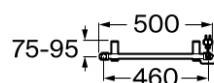

VICTORIA

Toallero eléctrico 300W

MEDIDAS

Longitud 500 mm
 Altura 800 mm

COLORES Y ACABADOS

NB Negro mate

PVPR (IVA INCLUIDO)

298,87 €

DIBUJOS TÉCNICOS

CARACTERÍSTICAS

Toallero eléctrico de acero. Incluye termostato con 3 funciones: 4 niveles de temperatura ajustables, temporizador de potencia (2h) y temporizador de potencia con auto-off. Potencia de 300W. Dispone de protección frost (bajas temperaturas) y bajo consumo durante modo reposo. Incluye kit de montaje.