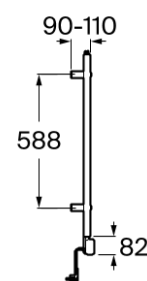

VICTORIA

Toallero eléctrico 300W

MEDIDAS

Longitud 500 mm
 Altura 800 mm

COLORES Y ACABADOS

NB Negro mate

PVPR (IVA INCLUIDO)

298,87 €

DIBUJOS TÉCNICOS

CARACTERÍSTICAS

Toallero eléctrico de acero. Incluye termostato con 3 funciones: 4 niveles de temperatura ajustables, temporizador de potencia (2h) y temporizador de potencia con auto-off. Potencia de 300W. Dispone de protección frost (bajas temperaturas) y bajo consumo durante modo reposo. Incluye kit de montaje.

Material: Metal

Opciones de instalación: Solo con tornillería

Tipo de instalación: Mural

Victoria

Amplia colección de accesorios de diseño funcional y atemporal. Además de la instalación con tornillería, Victoria también permite una fijación alternativa mediante adhesivo, evitando así los agujeros y garantizando una alta resistencia (hasta 5 kg. de carga estática). El encaje perfecto tanto para cuartos de baño privados como para áreas públicas, incluyendo soluciones para movilidad reducida.