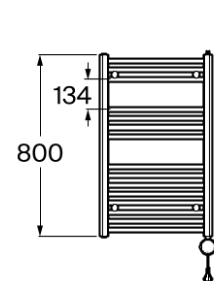

VICTORIA

Toallero eléctrico 300W

MEDIDAS

Longitud 500 mm
 Altura 800 mm

COLORES Y ACABADOS

NB Negro mate

PVPR (IVA INCLUIDO)

298,87 €

DIBUJOS TÉCNICOS

CARACTERÍSTICAS

Toallero eléctrico de acero. Incluye termostato con 3 funciones: 4 niveles de temperatura ajustables, temporizador de potencia (2h) y temporizador de potencia con auto-off. Potencia de 300W. Dispone de protección frost (bajas temperaturas) y bajo consumo durante modo reposo. Incluye kit de montaje.

Material: Metal

Opciones de instalación: Solo con tornillería

Tipo de instalación: Mural

Victoria

Amplia colección de accesorios de diseño funcional y atemporal. Además de la instalación con tornillería, Victoria también permite una fijación alternativa mediante adhesivo, evitando así los agujeros y garantizando una alta resistencia (hasta 5 kg. de carga estática). El encaje perfecto tanto para cuartos de baño privados como para áreas públicas, incluyendo soluciones para movilidad reducida.