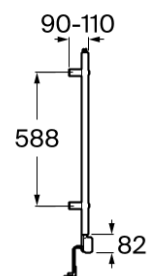

VICTORIA

Toallero eléctrico 300W

MEDIDAS

Longitud 500 mm
 Altura 800 mm

COLORES Y ACABADOS

P3 Blanco brillante

PVPR (IVA INCLUIDO)

269,83 €

DIBUJOS TÉCNICOS

CARACTERÍSTICAS

Toallero eléctrico de acero. Incluye termostato con 3 funciones: 4 niveles de temperatura ajustables, temporizador de potencia (2h) y temporizador de potencia con auto-off. Potencia de 300W. Dispone de protección frost (bajas temperaturas) y bajo consumo durante modo reposo. Incluye kit de montaje.

Material: Metal

Opciones de instalación: Solo con tornillería

Tipo de instalación: Mural

Victoria

Amplia colección de accesorios de diseño funcional y atemporal. Además de la instalación con tornillería, Victoria también permite una fijación alternativa mediante adhesivo, evitando así los agujeros y garantizando una alta resistencia (hasta 5 kg. de carga estática). El encaje perfecto tanto para cuartos de baño privados como para áreas públicas, incluyendo soluciones para movilidad reducida.