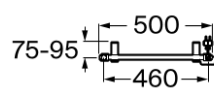

VICTORIA

Toallero eléctrico 300W

MEDIDAS

Longitud 500 mm
 Altura 800 mm

COLORES Y ACABADOS

P3 Blanco brillante

PVPR (IVA INCLUIDO)

269,83 €

DIBUJOS TÉCNICOS

CARACTERÍSTICAS

Toallero eléctrico de acero. Incluye termostato con 3 funciones: 4 niveles de temperatura ajustables, temporizador de potencia (2h) y temporizador de potencia con auto-off. Potencia de 300W. Dispone de protección frost (bajas temperaturas) y bajo consumo durante modo reposo. Incluye kit de montaje.