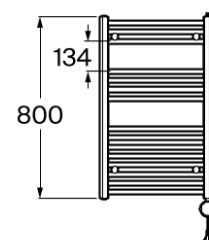

VICTORIA

Toallero eléctrico 300W

MEDIDAS

Longitud 500 mm
 Altura 800 mm

COLORES Y ACABADOS

P3 Blanco brillante

PVPR (IVA INCLUIDO)

269,83 €

DIBUJOS TÉCNICOS

CARACTERÍSTICAS

Toallero eléctrico de acero. Incluye termostato con 3 funciones: 4 niveles de temperatura ajustables, temporizador de potencia (2h) y temporizador de potencia con auto-off. Potencia de 300W. Dispone de protección frost (bajas temperaturas) y bajo consumo durante modo reposo. Incluye kit de montaje.

Material: Metal

Opciones de instalación: Solo con tornillería

Tipo de instalación: Mural

Victoria

Amplia colección de accesorios de diseño funcional y atemporal. Además de la instalación con tornillería, Victoria también permite una fijación alternativa mediante adhesivo, evitando así los agujeros y garantizando una alta resistencia (hasta 5 kg. de carga estática). El encaje perfecto tanto para cuartos de baño privados como para áreas públicas, incluyendo soluciones para movilidad reducida.