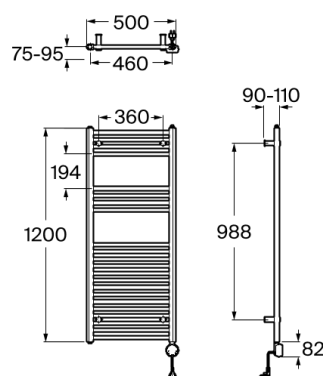

VICTORIA

Toallero eléctrico 500W

MEDIDAS

Longitud 500 mm
 Altura 1200 mm

COLORES Y ACABADOS

C0 Cromado

PVPR (IVA INCLUIDO)

574,75 €

DIBUJOS TÉCNICOS

CARACTERÍSTICAS

Toallero eléctrico de acero. Incluye termostato con 3 funciones: 4 niveles de temperatura ajustables, temporizador de potencia (2h) y temporizador de potencia con auto-off. Potencia de 500W. Dispone de protección frost (bajas temperaturas) y bajo consumo durante modo reposo. Incluye kit de montaje.

Material: Metal

Opciones de instalación: Solo con tornillería

Tipo de instalación: Mural

Victoria

Amplia colección de accesorios de diseño funcional y atemporal. Además de la instalación con tornillería, Victoria también permite una fijación alternativa mediante adhesivo, evitando así los agujeros y garantizando una alta resistencia (hasta 5 kg. de carga estática). El encaje perfecto tanto para cuartos de baño privados como para áreas públicas, incluyendo soluciones para movilidad reducida.