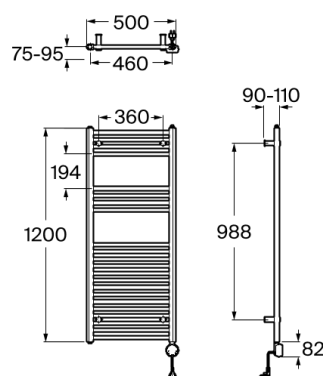

VICTORIA

Toallero eléctrico 500W

MEDIDAS

Longitud 500 mm
 Altura 1200 mm

COLORES Y ACABADOS

NB Negro mate

PVPR (IVA INCLUIDO)

354,53 €

DIBUJOS TÉCNICOS

CARACTERÍSTICAS

Toallero eléctrico de acero. Incluye termostato con 3 funciones: 4 niveles de temperatura ajustables, temporizador de potencia (2h) y temporizador de potencia con auto-off. Potencia de 500W. Dispone de protección frost (bajas temperaturas) y bajo consumo durante modo reposo. Incluye kit de montaje.

Material: Metal

Opciones de instalación: Solo con tornillería

Tipo de instalación: Mural

Victoria

Amplia colección de accesorios de diseño funcional y atemporal. Además de la instalación con tornillería, Victoria también permite una fijación alternativa mediante adhesivo, evitando así los agujeros y garantizando una alta resistencia (hasta 5 kg. de carga estática). El encaje perfecto tanto para cuartos de baño privados como para áreas públicas, incluyendo soluciones para movilidad reducida.