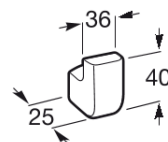

TEMPO

Colgador

MEDIDAS

Longitud	36 mm
Anchura	25 mm
Altura	40 mm

COLORES Y ACABADOS

VA Oro cepillado

PVPR (IVA INCLUIDO)

49,37 €

DIBUJOS TÉCNICOS

CARACTERÍSTICAS

Colgador.

Conjunto de fijaciones: Incluido

Material: Metal

Tipo de instalación: Mural

Tempo

Colección completa de accesorios de diseño minimalista, ideal para vestir espacios de baño urbanos, elegantes y modernos. Los acabados de esta colección destacan por su gran durabilidad gracias a su cromado brillante anticorrosivo y altamente resistente. Se incluye un kit de montaje para una fácil, rápida y cómoda instalación mediante tornillería.