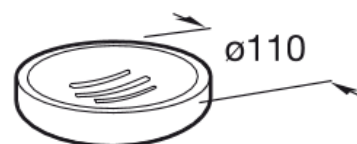

TEMPO**Jabonera de encimera**

MEDIDAS

Longitud 110 mm
Anchura 110 mm

COLORES Y ACABADOS

NB Negro mate

PVPR (IVA INCLUIDO)

95,23 €

DIBUJOS TÉCNICOS

**CARACTERÍSTICAS**

Jabonera de encimera.

Conjunto de fijaciones: Incluido

Material: Metal

Tipo de instalación: De encimera

Tempo

Colección completa de accesorios de diseño minimalista, ideal para vestir espacios de baño urbanos, elegantes y modernos. Los acabados de esta colección destacan por su gran durabilidad gracias a su cromado brillante anticorrosivo y altamente resistente. Se incluye un kit de montaje para una fácil, rápida y cómoda instalación mediante tornillería.