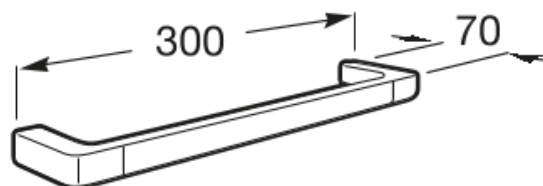

TEMPO**Toallero de lavabo**

MEDIDAS

Longitud 300 mm
Anchura 70 mm

COLORES Y ACABADOS

VA Oro cepillado

PVPR (IVA INCLUIDO)

100,79 €

DIBUJOS TÉCNICOS

**CARACTERÍSTICAS**

Toallero de lavabo.

Adecuado para: Lavabo

Tempo

Colección completa de accesorios de diseño minimalista, ideal para vestir espacios de baño urbanos, elegantes y modernos. Los acabados de esta colección destacan por su gran durabilidad gracias a su cromado brillante anticorrosivo y altamente resistente. Se incluye un kit de montaje para una fácil, rápida y cómoda instalación mediante tornillería.