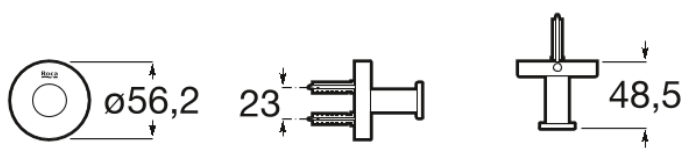

HOTELS

Round - Colgador

MEDIDAS

Longitud	56 mm
Anchura	48 mm
Altura	56 mm

COLORES Y ACABADOS

CN Negro titanio

PVPR (IVA INCLUIDO)

37,75 €

DIBUJOS TÉCNICOS

CARACTERÍSTICAS

Colgador.

Acabado: Cromado

Conjunto de fijaciones: Incluido

Material: Metal

Opciones de instalación: Solo con tornillería

Peso máximo soportado (kg): 10