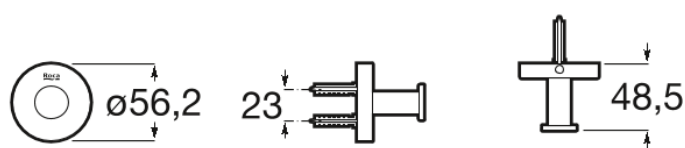

HOTELS

Round - Colgador

MEDIDAS

Longitud	56 mm
Anchura	48 mm
Altura	56 mm

COLORES Y ACABADOS

RG Oro Rosado

PVPR (IVA INCLUIDO)

37,75 €

DIBUJOS TÉCNICOS

CARACTERÍSTICAS

Colgador.

Acabado: Cromado

Conjunto de fijaciones: Incluido

Material: Metal

Opciones de instalación: Solo con tornillería

Peso máximo soportado (kg): 10