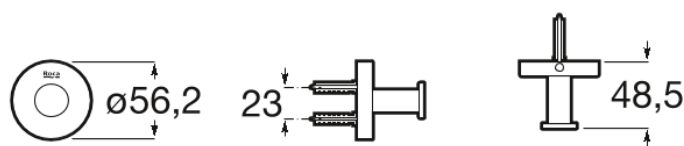

HOTELS

Round - Colgador

MEDIDAS

Longitud	56 mm
Anchura	48 mm
Altura	56 mm

COLORES Y ACABADOS

PVPR (IVA INCLUIDO)

37,75 €

DIBUJOS TÉCNICOS

CARACTERÍSTICAS

Colgador.

Acabado: Cromado

Conjunto de fijaciones: Incluido

Material: Metal

Opciones de instalación: Solo con tornillería

Peso máximo soportado (kg): 10

Tipo de instalación: Mural